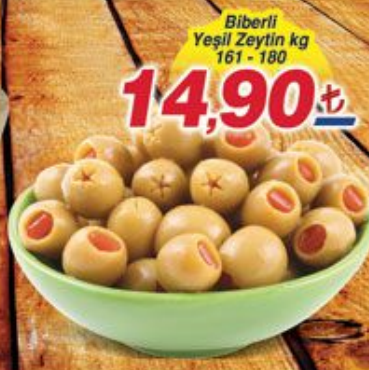

TAMEK

BEZELYE
KONSER

Tamek
Bezelye
830 gr

3,45 ₺

Esref
Siyah Zeytin
Seçme Boy / kg
291 / 320

17,80 ₺

Biberli
Yeşil Zeytin kg
161 - 180

14,90 ₺